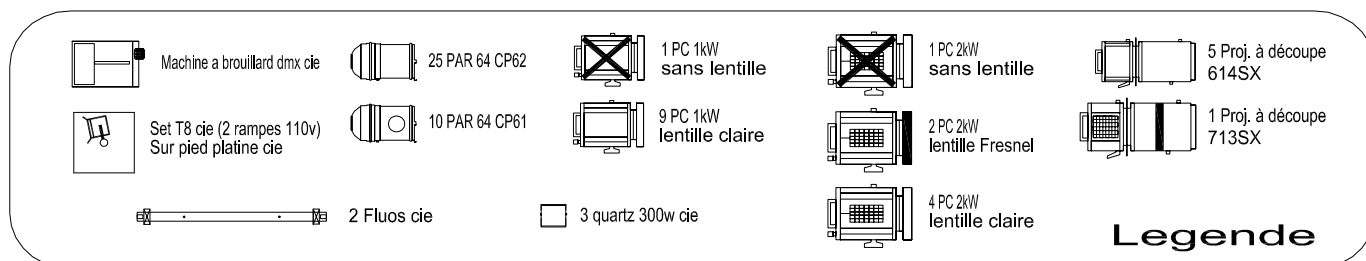

Théâtre de l'éphémère "Le Roi se meurt"

Ouverture 10m
Hauteur des perches : 7m

Regies en salle

56 circuits de 3kW sans la salle

Echelle 1/50e