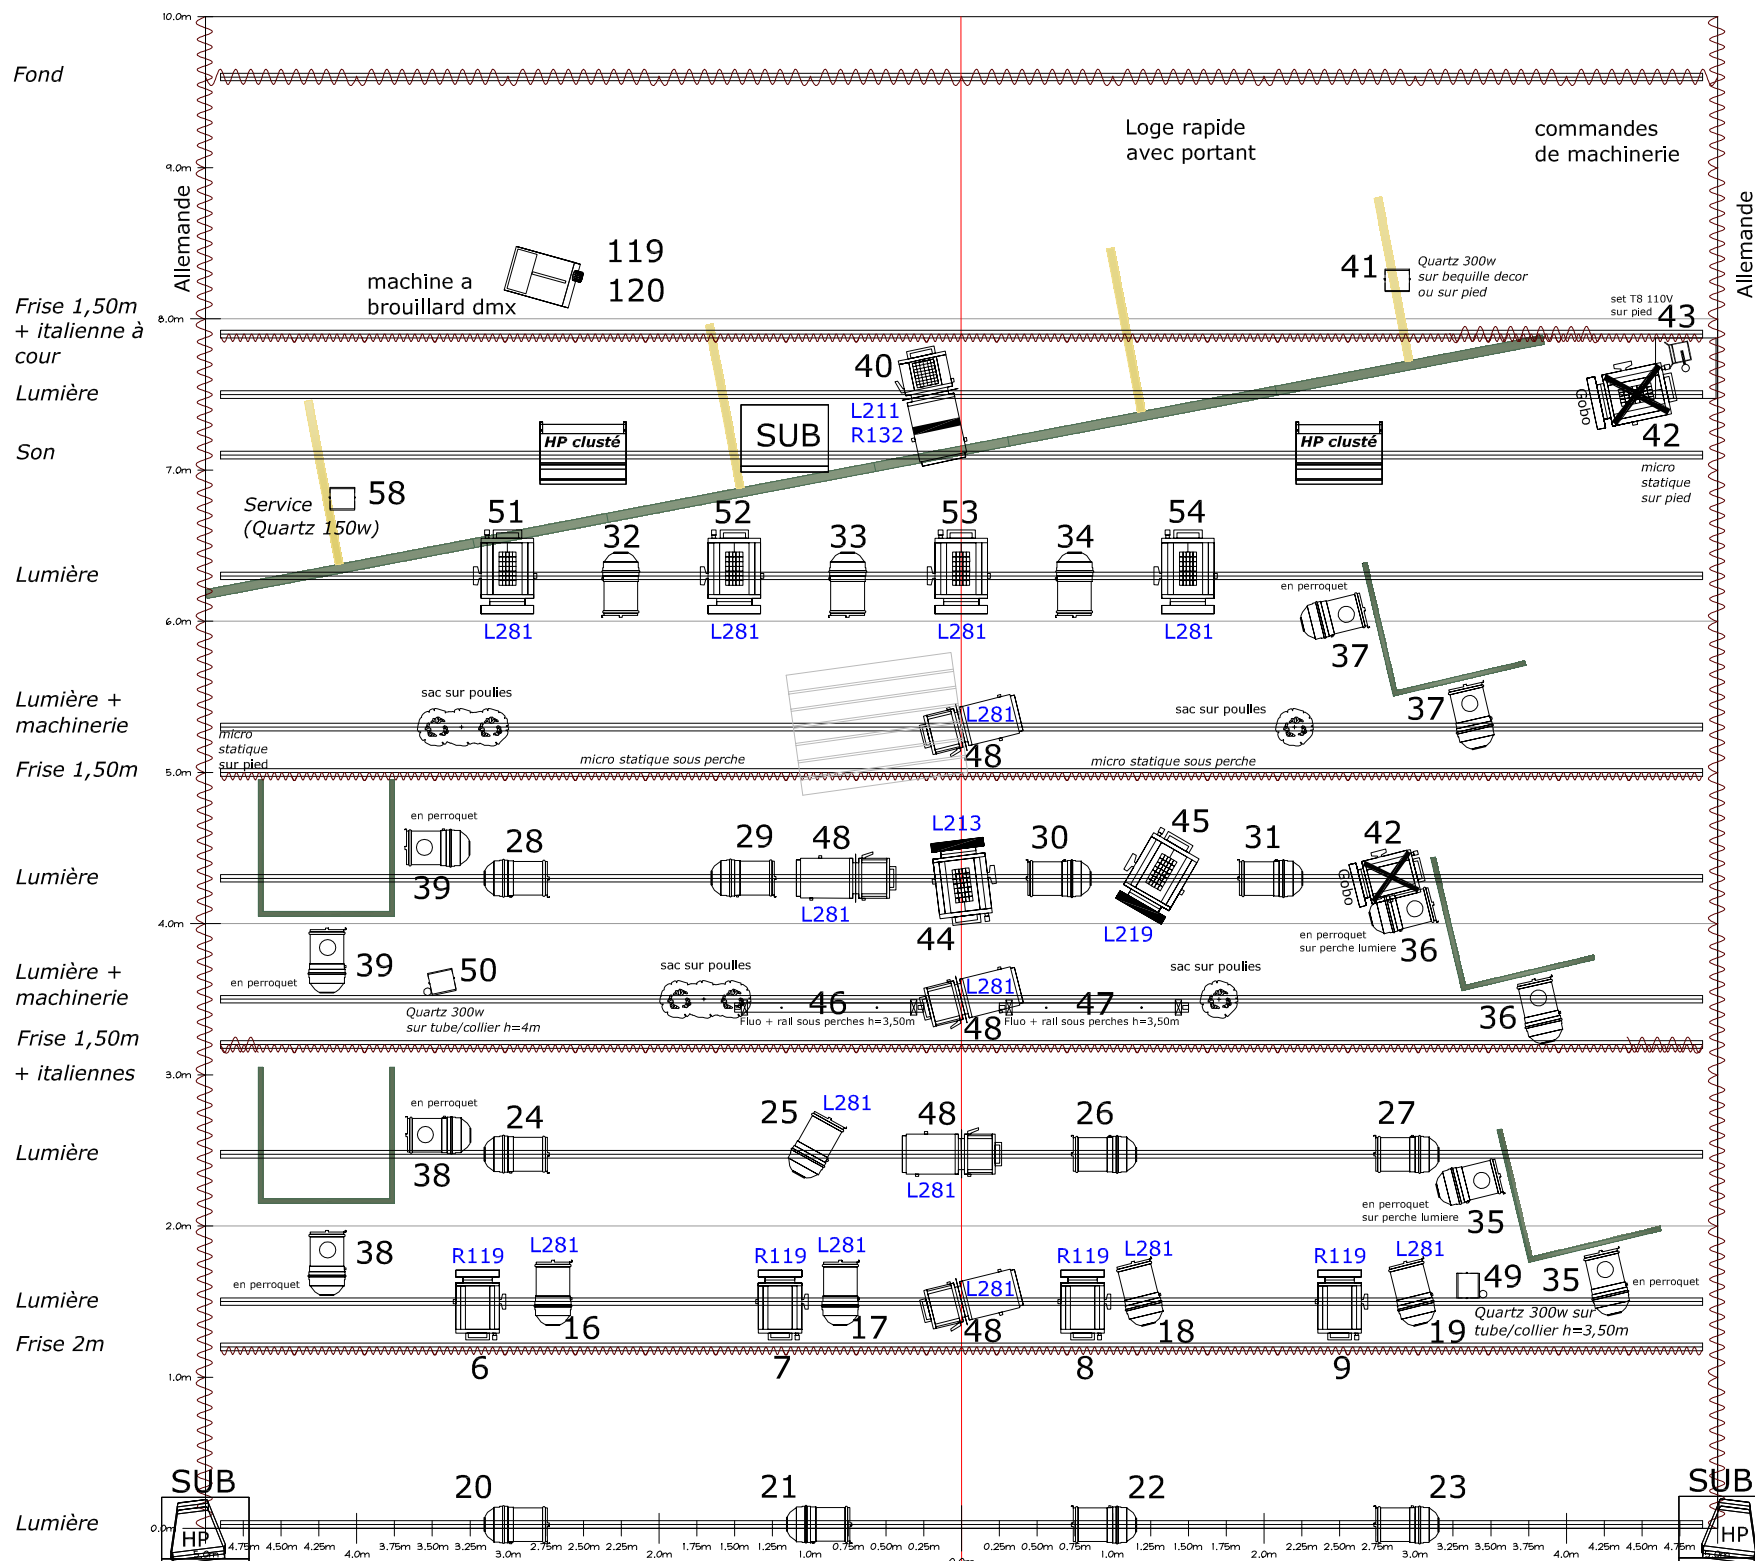

Théâtre de l'éphémère "Le Roi se meurt"

Ouverture 10m
Hauteur des perches : 7m

Regies en salle

56 circuits de 3kW sans la salle

Echelle 1/50e