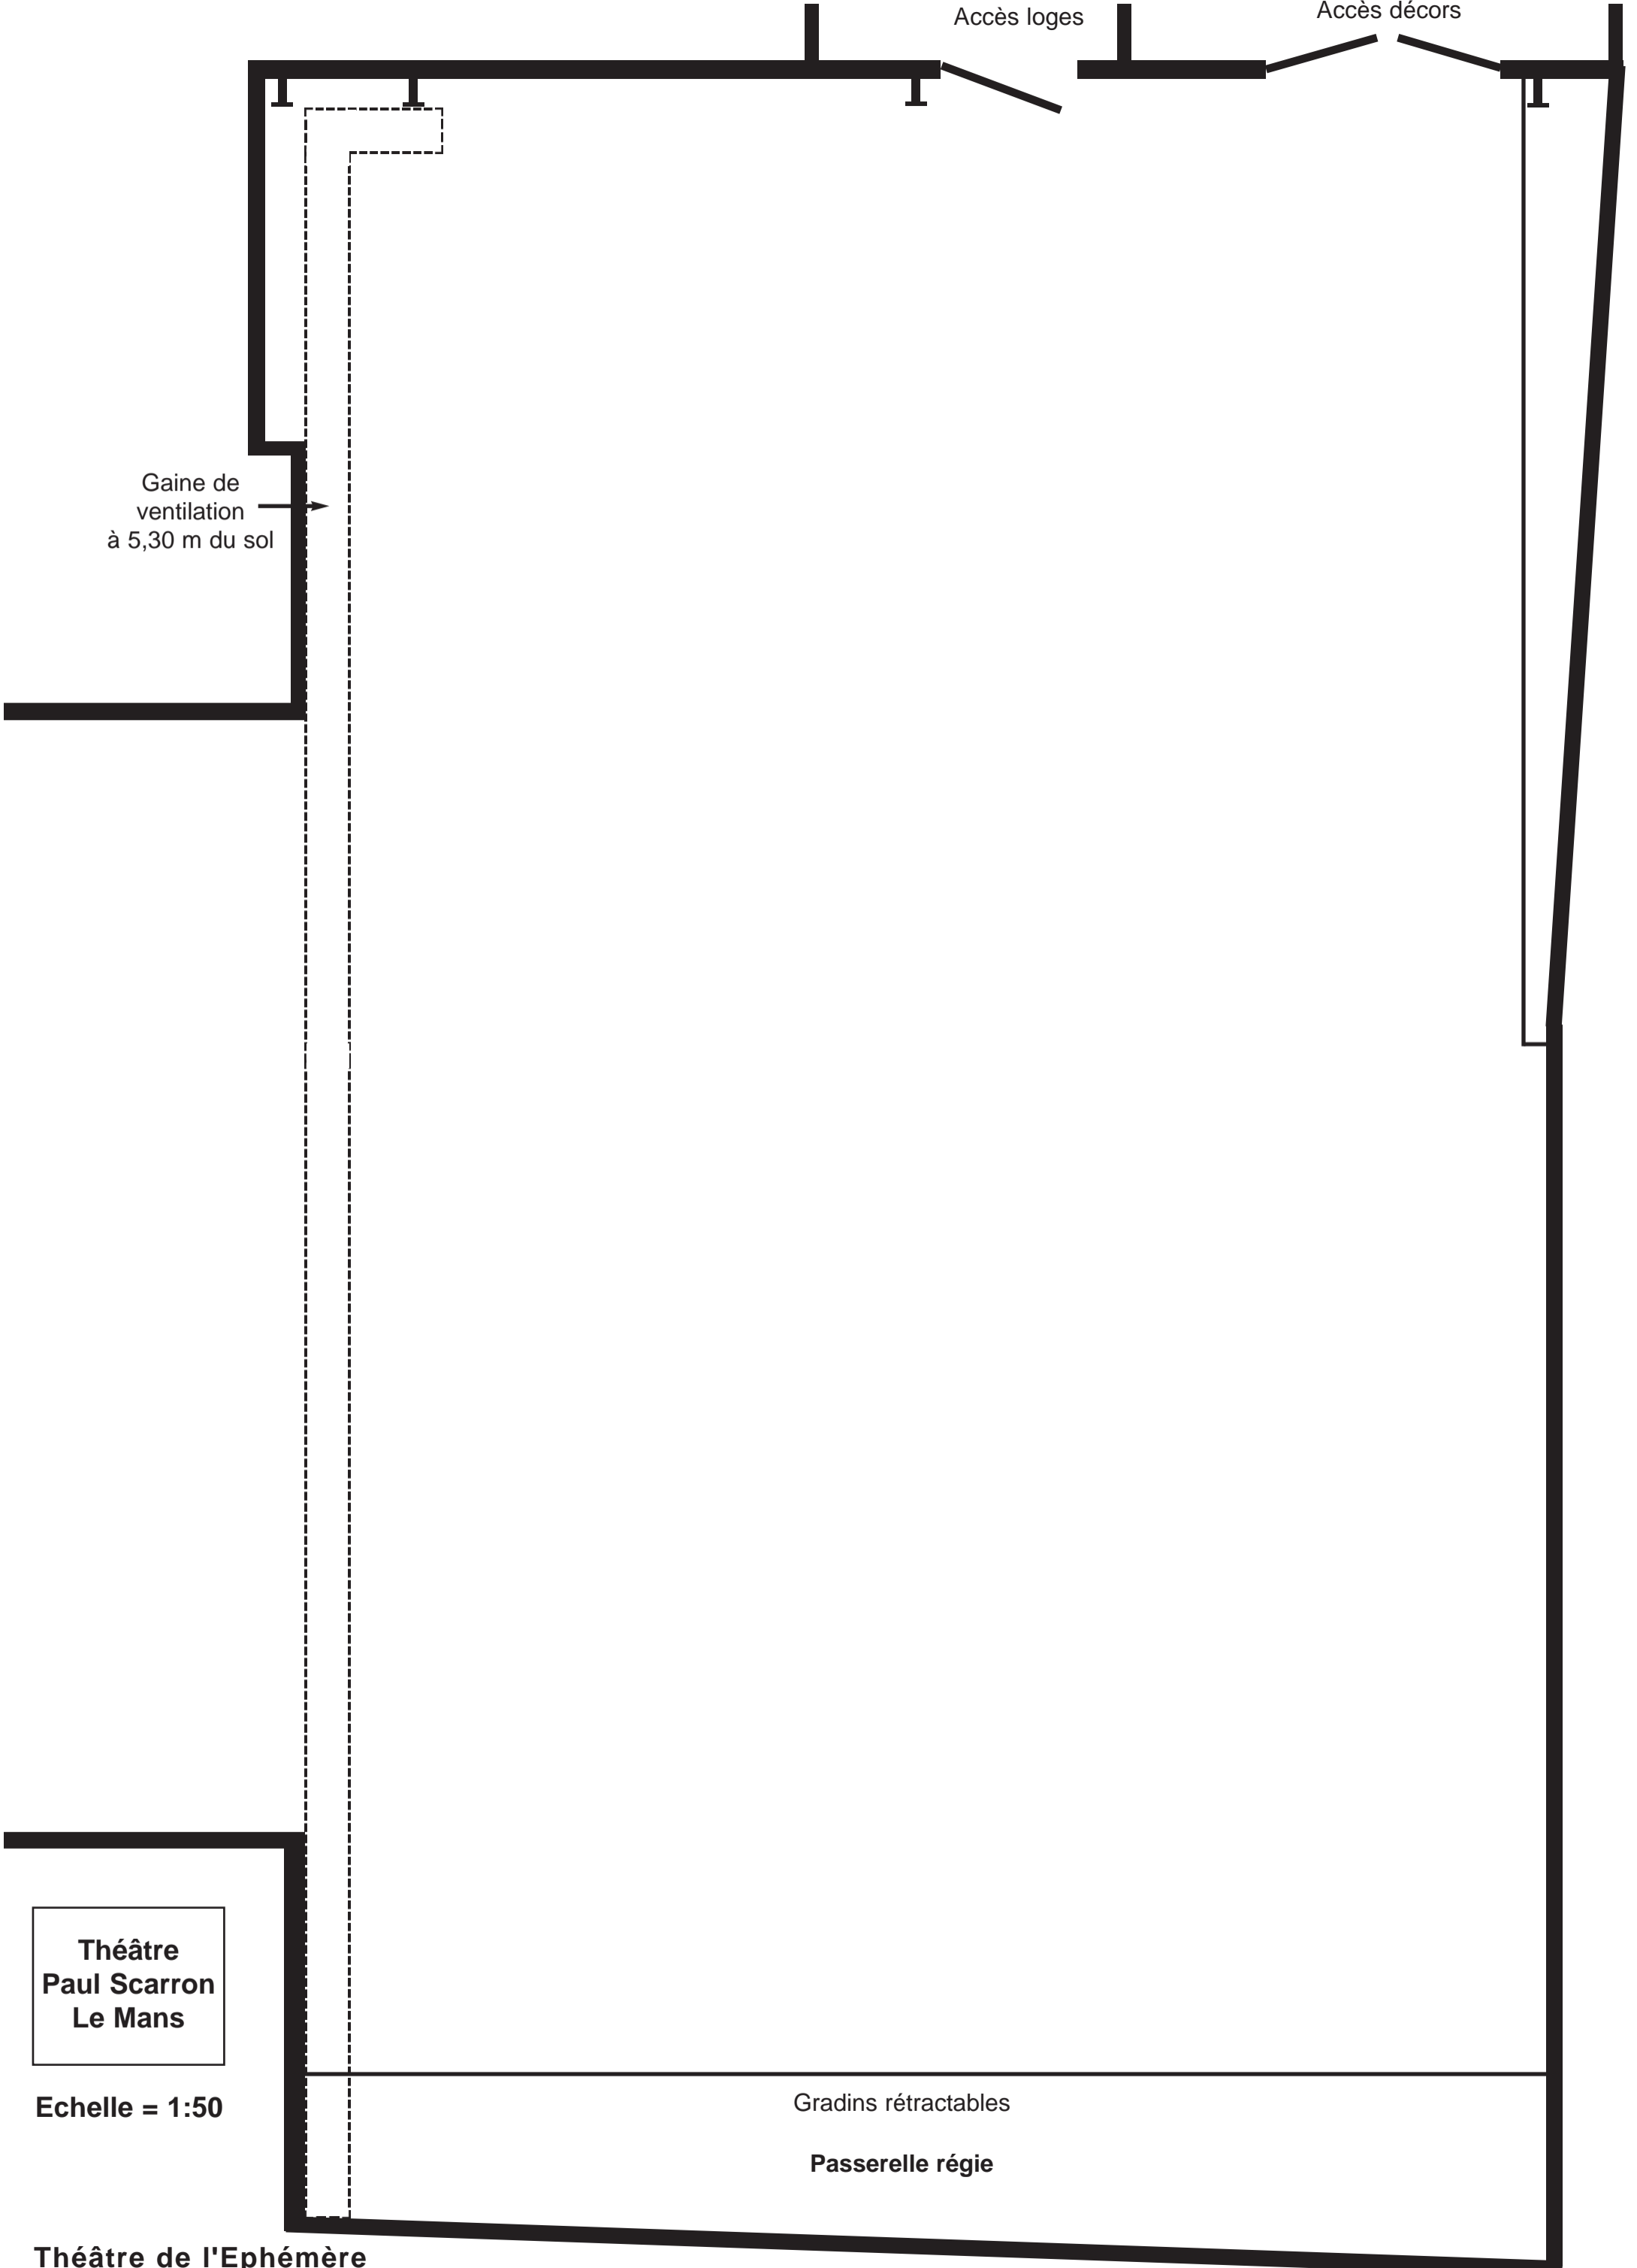

IPN : 0,25

Accès loges

Accès décors

11,15

0,40

Gaine de ventilation
à 5,30 m du sol

2,45

8,50

2,90

10,75

Possibilité rideau

Plateau : 10 x 8,50
Avec rideau de fond 10 x 7,50
Plancher noir
(sur toute la surface de la salle)

Second hall
d'entrée
(Dalles beiges)

Entrée
du public

Possibilité rideau

Gradins rétractables

**Théâtre
Paul Scarron
Le Mans**

Echelle = 1:50

Passerelle régie

Accès loges

Accès décors

Gaine de ventilation
à 5,30 m du sol

**Théâtre
Paul Scarron
Le Mans**

Echelle = 1:50